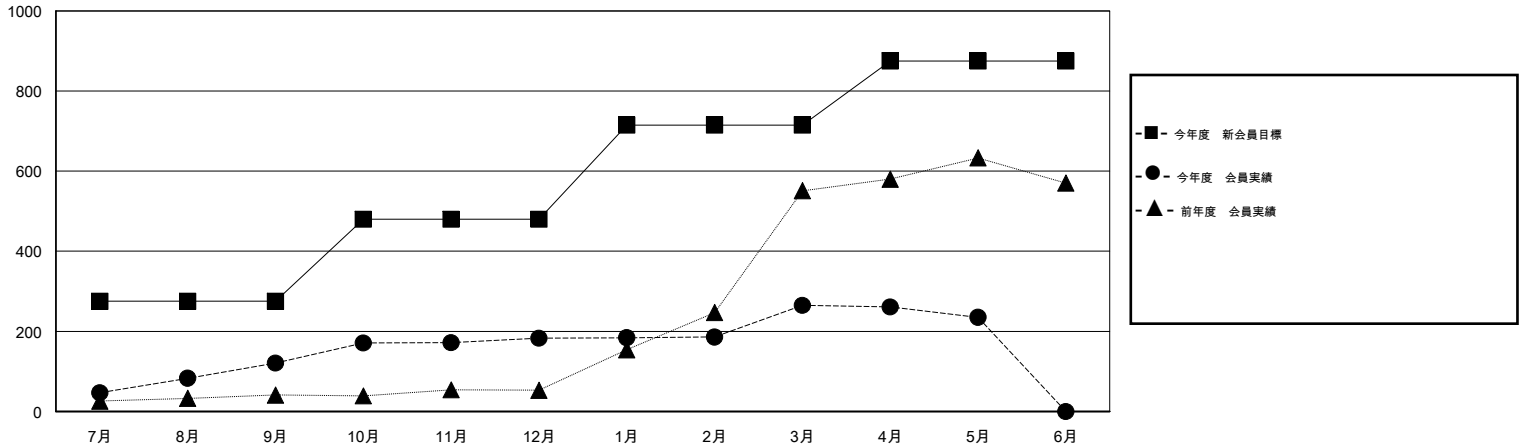

MONTHLY MEMBERSHIP PROGRESS REPORT

District 334 C

Results as of: 5/31/2015

GMT: Chikao Suzuki

地域 JAPAN

GMT会則地域 5-Jap

クラブ				
結果: 2014-2015				
四半期	新クラブ目標	新クラブ	解散クラブ	純増/減
7月/8月/9月	0	0	0	0
10月/11月/12月	0	0	0	0
1月/2月/3月	1	0	0	0
4月/5月/6月	0	0	0	0

名				
結果: 2014-2015				
四半期	新会員目標	チャーターメン バー/新会員	退会者	純増/減
7月/8月/9月	275	166	45	121
10月/11月/12月	205	108	46	62
1月/2月/3月	235	128	46	82
4月/5月/6月	160	34	64	-30

新クラブ目標及び実績累計

会員目標及び実績累計

解散クラブ: 0	69 CLUBS OF 82 一名以上の新会員を登録	男女別 男性 3,042 (78.58%) 女性 829 (21.42%)
退会者 物故会員 23 クラブ解散 17 その他 161 合計 201	健康診断データはこちら	家族会員 1,527 世帯主 731 世帯主以外 796